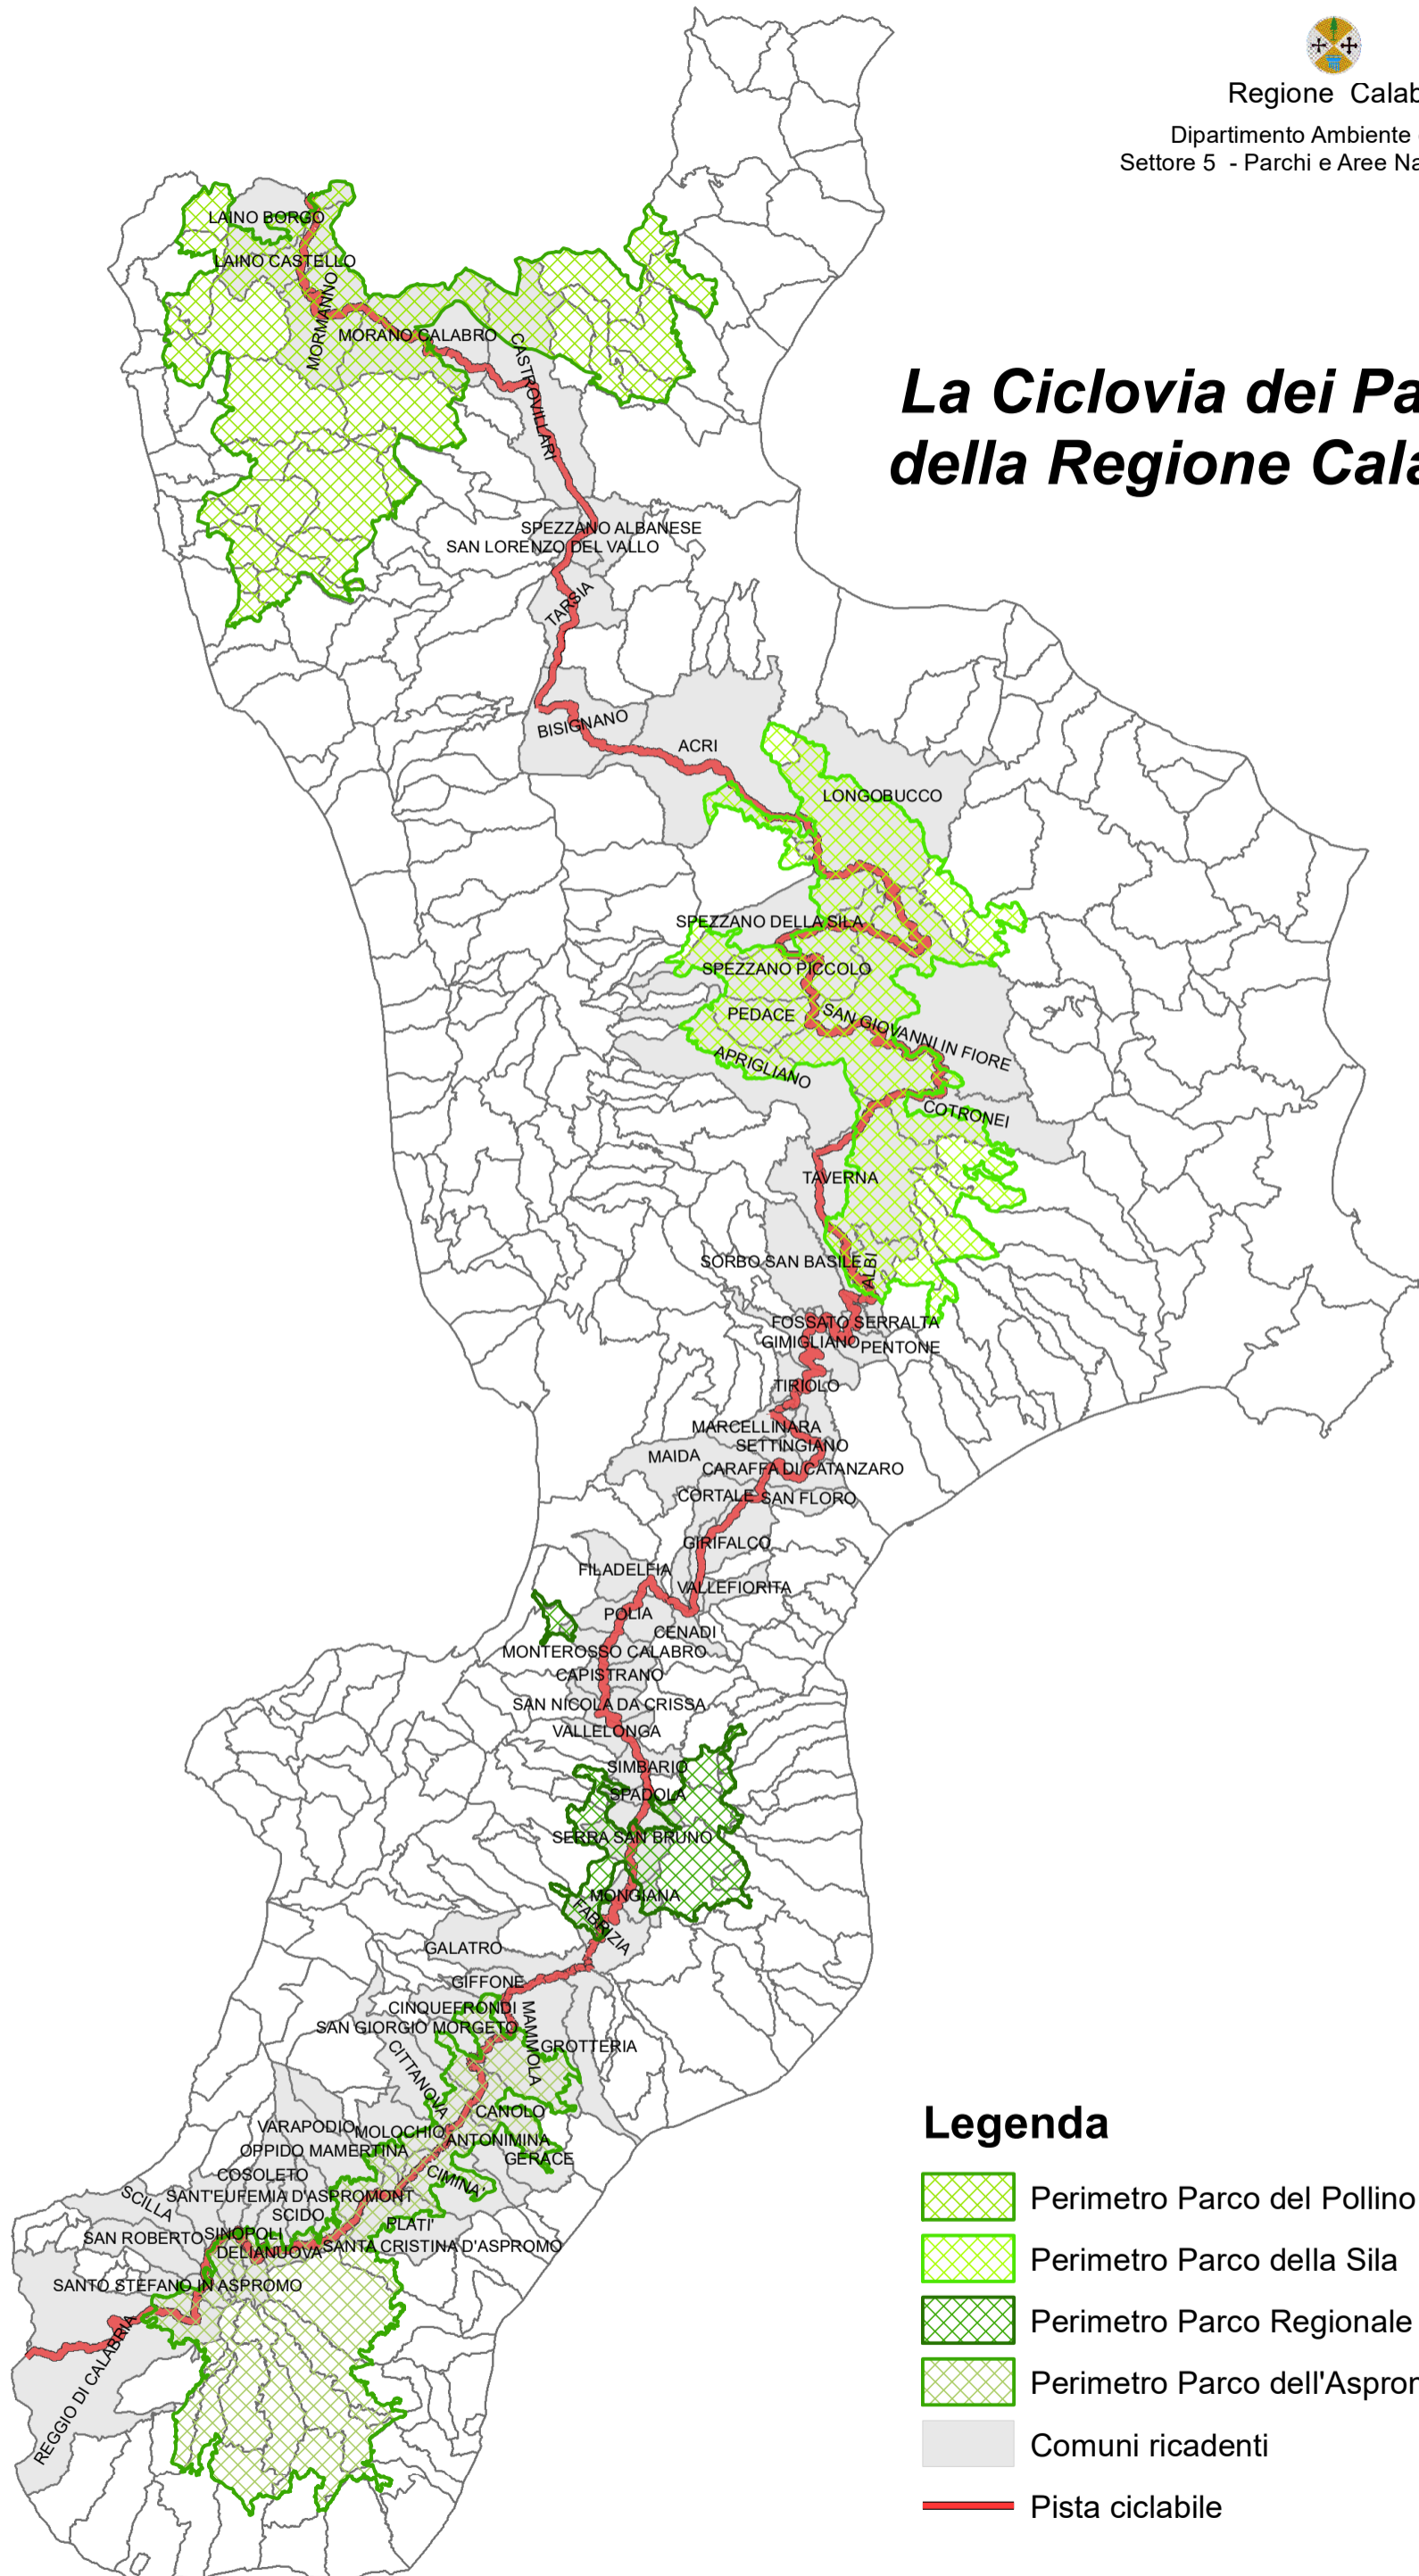

Regione Calabria

Dipartimento Ambiente e Territorio
Settore 5 - Parchi e Aree Naturali Protette -

La Ciclovía dei Parchi della Regione Calabria

Legenda

-  Perimetro Parco del Pollino
-  Perimetro Parco della Sila
-  Perimetro Parco Regionale delle Serre
-  Perimetro Parco dell'Aspromonte
-  Comuni ricadenti
-  Pista ciclabile