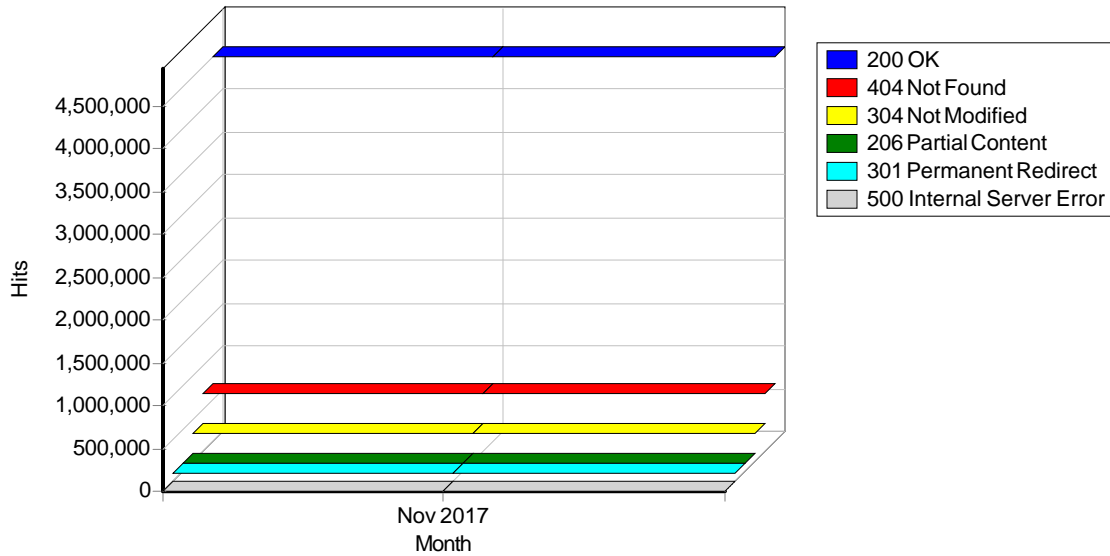

44	405 Method Not Allowed	/website/portalmedia/bandi/2017-11/info2.jpg No Referrer	10
45	500 Internal Server Error	/website/view/news/347/linee-guida-su-competenze-digitali-per-professionisti-ict.html No Referrer	9
46	403 Forbidden	/website/portalmedia/ No Referrer	9
47	405 Method Not Allowed	/website/portalmedia/bandi/2017-07/Destinatari-Tirocinanti.jpg No Referrer	9
48	405 Method Not Allowed	/website/portalmedia/bandi/2017-11/ No Referrer	9
49	405 Method Not Allowed	/website/portalmedia/bandi/2017-05/valutazione.jpg No Referrer	7
50	500 Internal Server Error	/admin/adm_documenti/gest_link_ok.cfm http://calabriaeuropa.regione.calabria.it/admin/adm_documenti/gest_link.cfm	7
Subtotal			2,954
Total			3,481

Status Codes

Monthly Status Codes

Status Codes