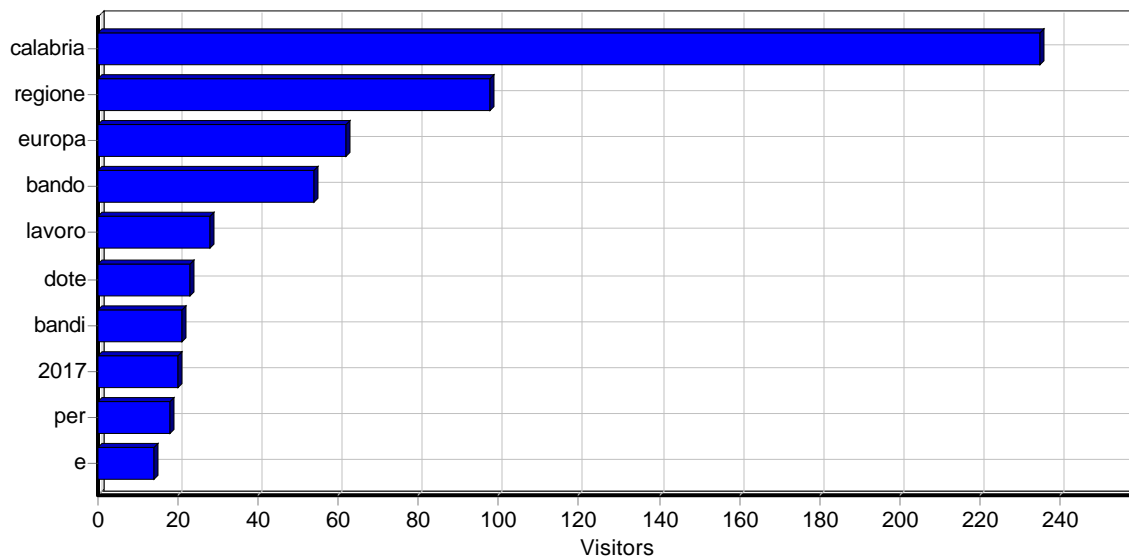

Top Search Keywords

Top Search Keywords

	Keyword	Visitors
1	calabria	235
2	regione	98
3	europa	62
4	bando	54
5	lavoro	28
6	dote	23
7	bandi	21
8	2017	20
9	per	18
10	e	14
11	por	13
12	agevolazioni	12