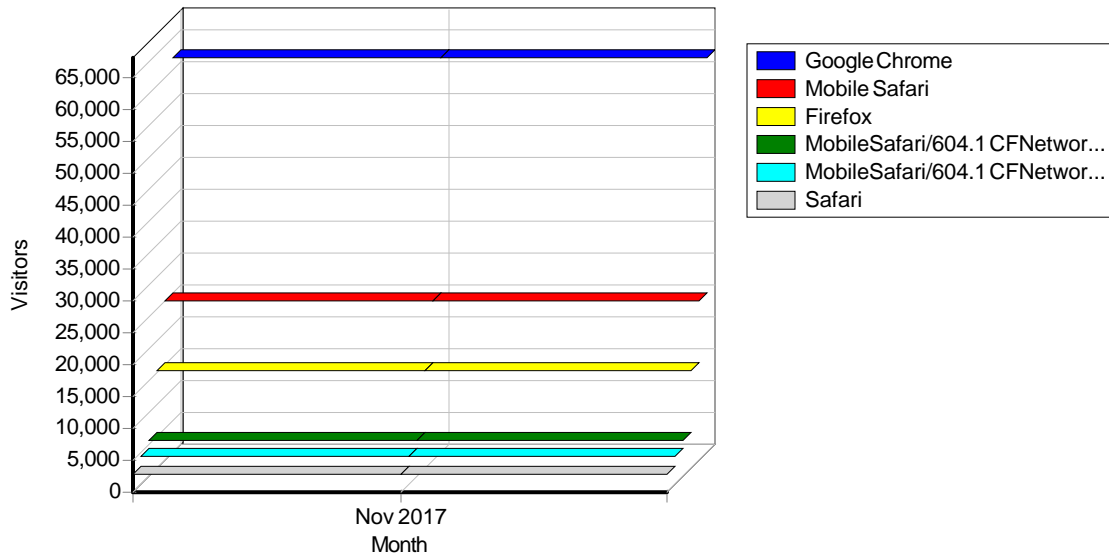

Browsers

Browsers

Monthly Used Browsers

Most Used Browsers