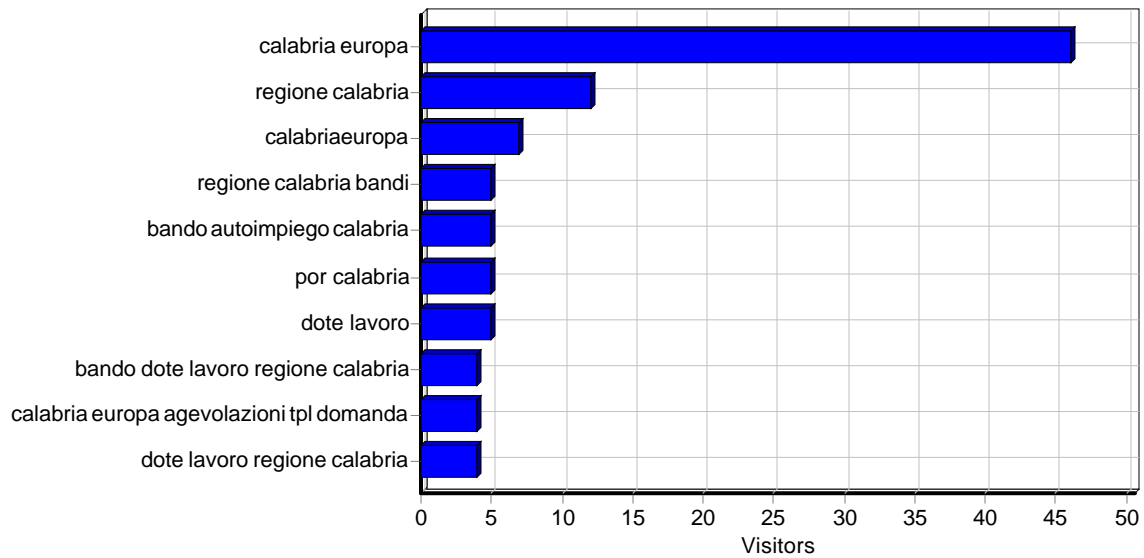

Top Search Phrases

Top Search Phrases

	Phrase	Visitors
1	Phrase Not Provided	16,140
2	calabria europa	46
3	regione calabria	12
4	calabrieuropa	7
5	regione calabria bandi	5
6	bando autoimpiego calabria	5
7	por calabria	5
8	dote lavoro	5
9	bando dote lavoro regione calabria	4
10	calabria europa agevolazioni tpl domanda	4
11	dote lavoro regione calabria	4
12	http://portaleregionecalabria.it/website/organizzazione/dipartimento7/	3