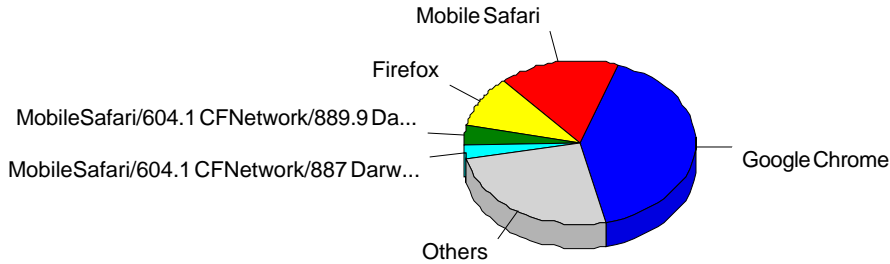

Most Used Browsers

	Browser	Hits	Visitors	% of Total Visitors
1	Google Chrome	3,241,777	62,073	41.20%
2	Mobile Safari	353,582	24,981	16.58%
3	Firefox	683,615	15,479	10.27%
4	MobileSafari/604.1 CFNetwork/889.9 Darwin/17.2.0	171,185	5,726	3.80%
5	MobileSafari/604.1 CFNetwork/887 Darwin/17.0.0	130,287	4,483	2.98%
6	Safari	120,024	2,675	1.78%
7	MobileSafari/602.1 CFNetwork/811.5.4 Darwin/16.7.0	42,132	1,653	1.10%
8	Internet Explorer	46,653	1,566	1.04%
9	Mozilla/5.0 (Windows NT 6.1; WOW64; Trident/7.0; rv:11.0) like Gecko	112,708	1,497	0.99%
10	Mozilla/4.0 (compatible;)	14,833	1,304	0.87%