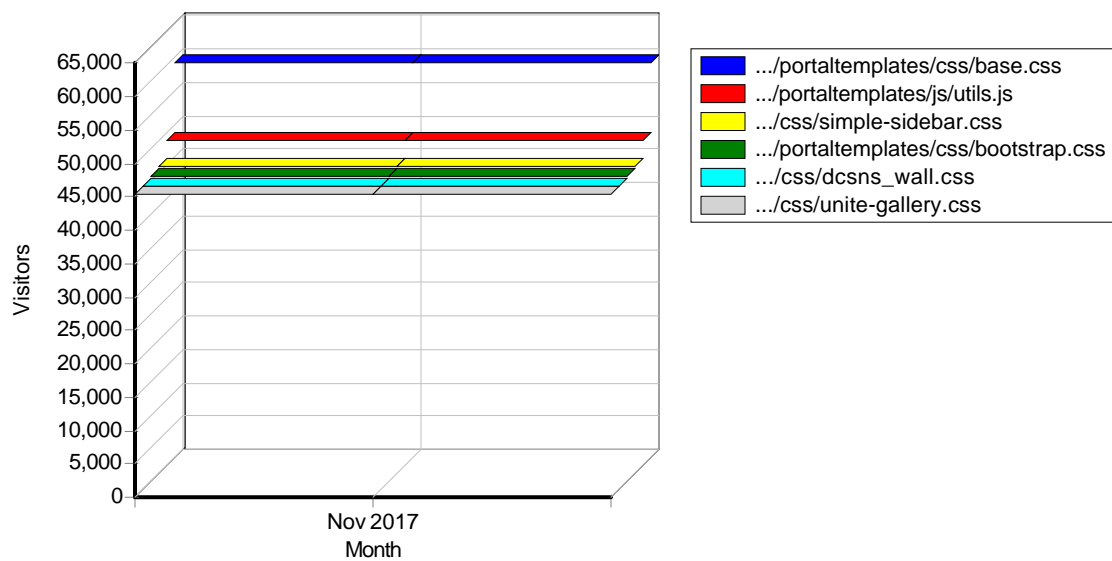

45	http://calabrieuropa.regione.calabria.it/website/portalmedia/2017-11/Bando-TPL-News-01.jpg	11,998	679	10,102	0
46	http://calabrieuropa.regione.calabria.it/website/portalmedia/2017-11/News-BandoRetiTerritoriali-G-2.jpg	11,418	223	9,963	0
47	http://calabrieuropa.regione.calabria.it/website/portalmedia/bandi/2017-07/News-BandoHorizon-G.jpg	10,638	237	9,719	0
48	http://calabrieuropa.regione.calabria.it/website/portalmedia/2017-11/Bando-TPL-News-011.jpg	11,046	418	9,333	0
49	http://calabrieuropa.regione.calabria.it/website/portalmedia/bandi/2017-10/EspertiRifiuti-Avviso-G.jpg	10,061	70	9,325	0
50	http://calabrieuropa.regione.calabria.it/website/portalmedia/bandi/2017-07/Pagina-BandoSocioAssistenza-G-1.jpg	10,035	153	9,222	0
Subtotal		1,416,434	15,489	N/A	0
Total		2,464,789	20,250	N/A	0

Others

Monthly Other Files