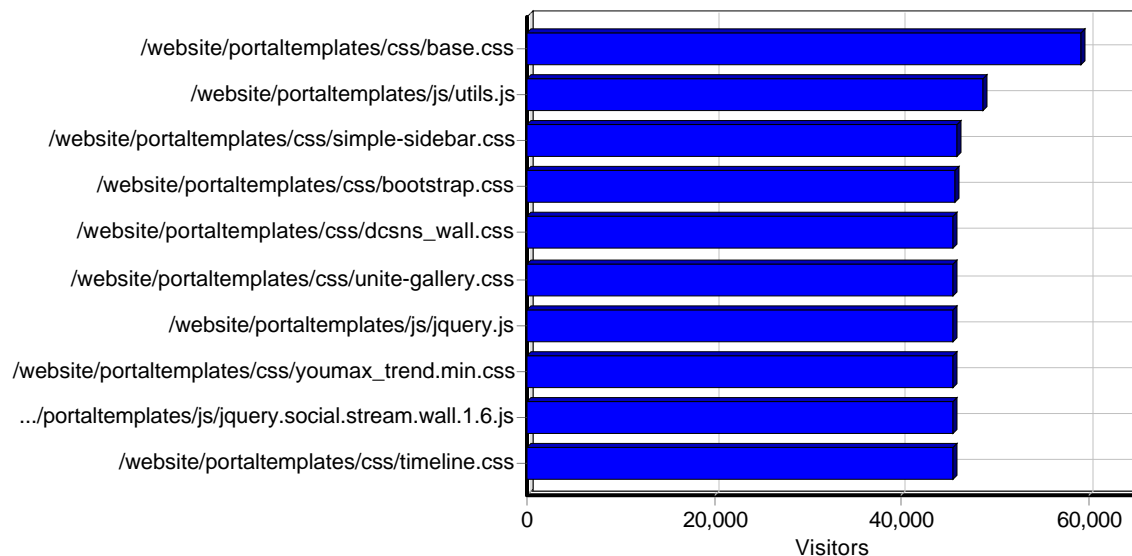

Top Other Files