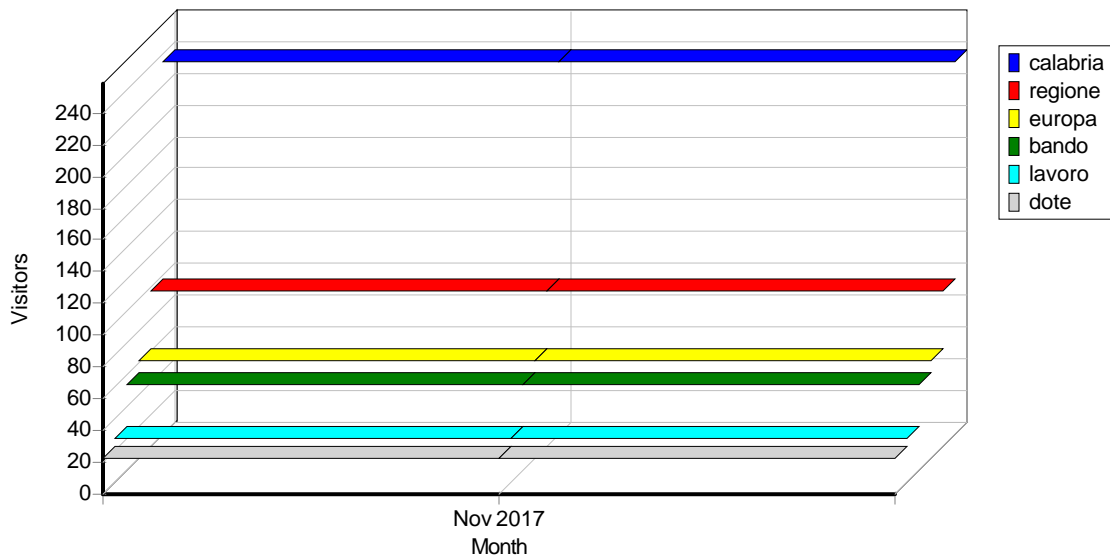

Search Keywords

Monthly Search Keywords